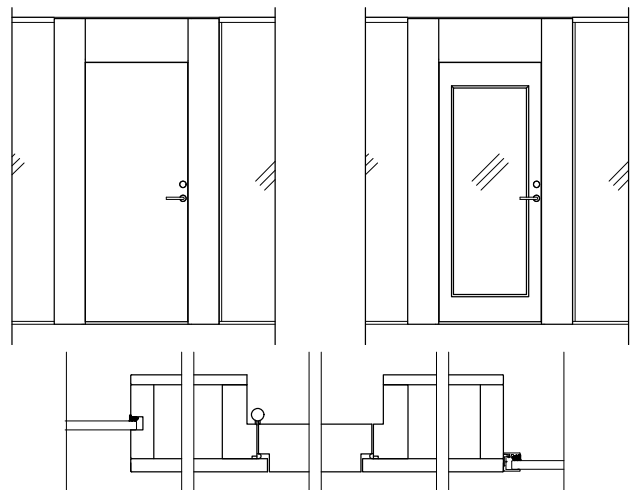

PRODUKT INFORMATION

- Dörrportalen byggs av MDF och massivt trä.
- Karmen består av tre enheter som monteras ihop på arbetsplatsen.
- Går att få med luftdon ovan eller på sidorna om dörren.
- Fasad tröskel av ek som std, kan levereras med mekanisk tröskel.

DIMENSIONER

- Standardbredd: 1290 (9M), 1390 (10M). Projektanpassas efter önskemål.
- Höjd: 2200-3000mm, Anpassas efter önskemål.
- Karndimensionen är standard 118mm.
- Dörrbladet utförs tätt eller glasat i 35dB eller 40dB (konstruktionsskyltad).

YTA & ANSLUTNINGAR

- Portalen kan utföras i lackat eller fanerat utförande
- Valfri NCS S-kulör, eller till exempel Ek/Ask/Björk
- Takanslutningar som rekommenderas är, listning eller fogning.
- Kan utföras med valfritt lås (std 565).

För mer
information
kontakta
gärna våra
säljare.