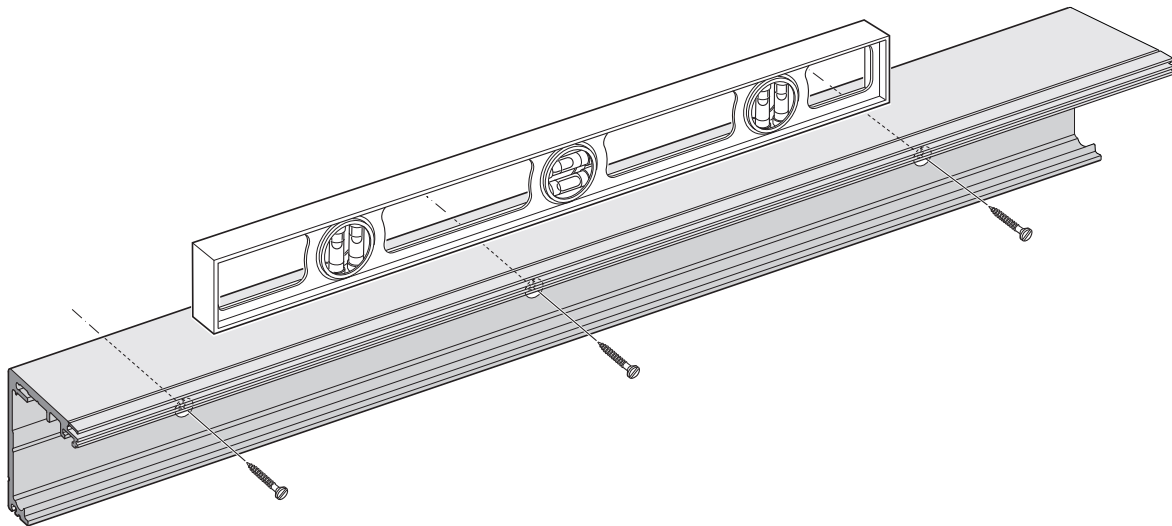

## NORDIC Skjutdörr

Max door weight 80 Kg

Table	
Glass	A (mm)
8	23
10	24
12	25

1

2

3

4

5