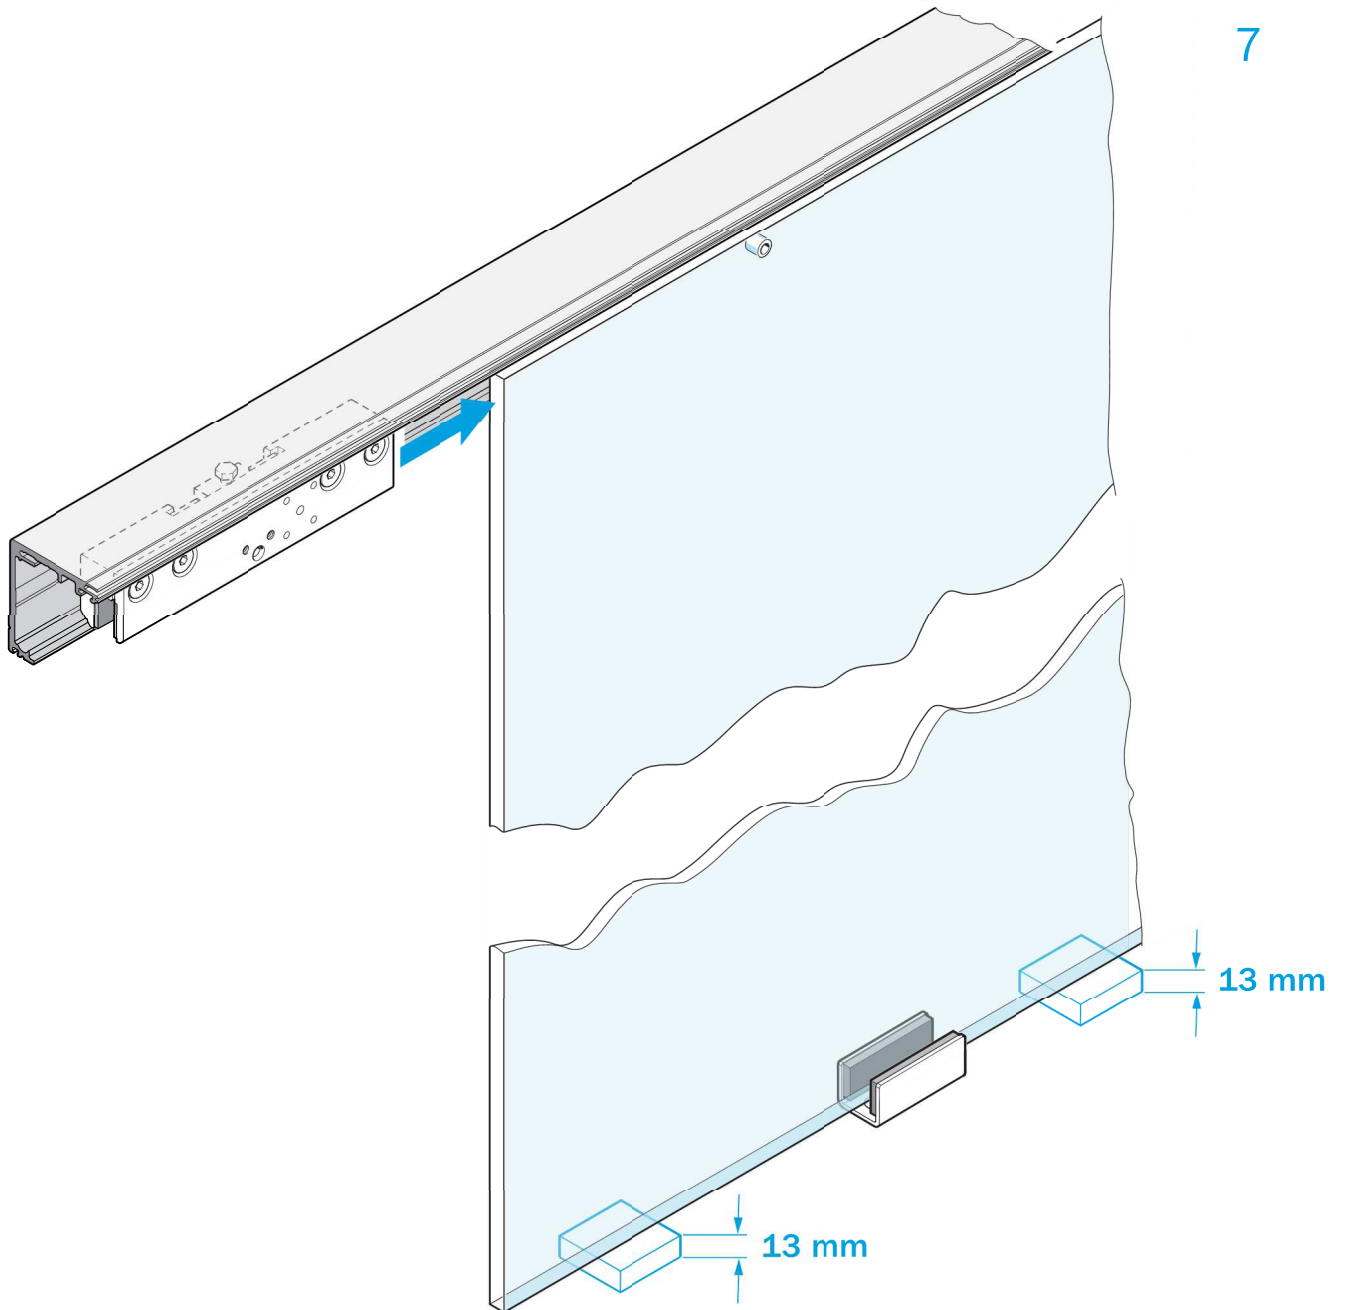

## NORDIC Skjutdörr

Max door weight 80 Kg

Table	
Glass	A (mm)
8	23
10	24
12	25

1

2

3

4

5