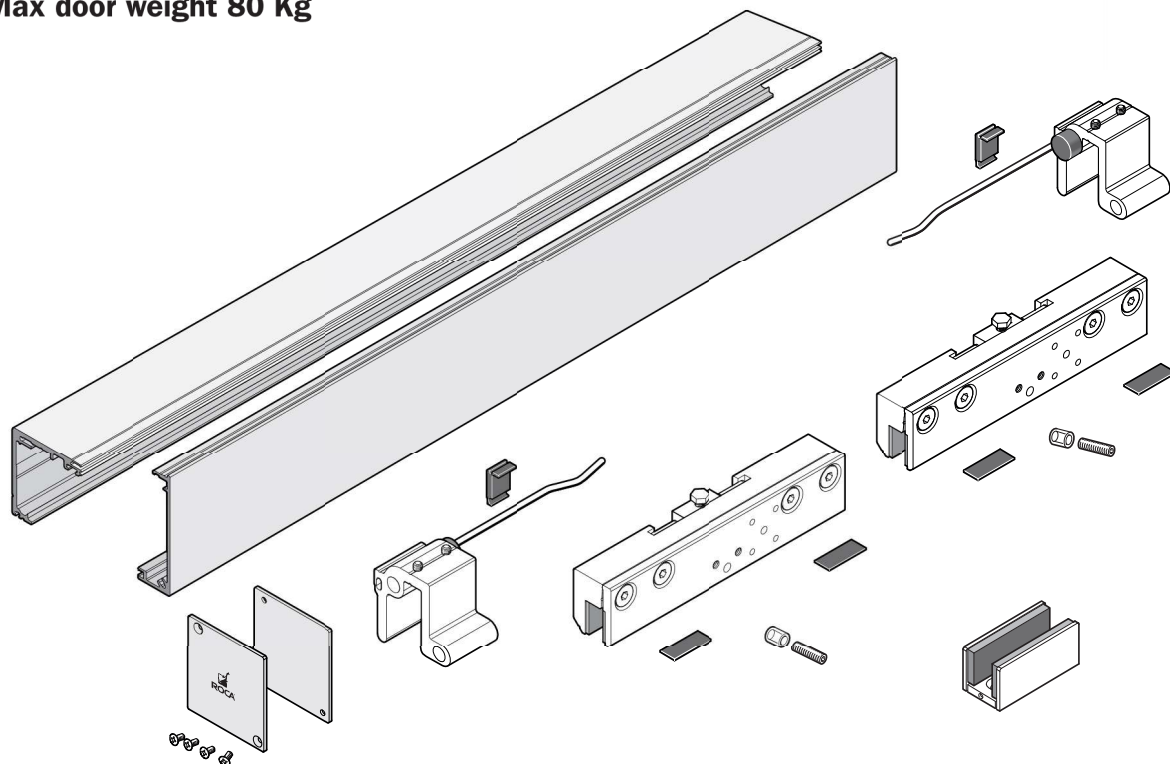

## NORDIC Skjutdörr

Max door weight 80 Kg

Table	
Glass	A (mm)
8	23
10	24
12	25

1

2

3

4

5