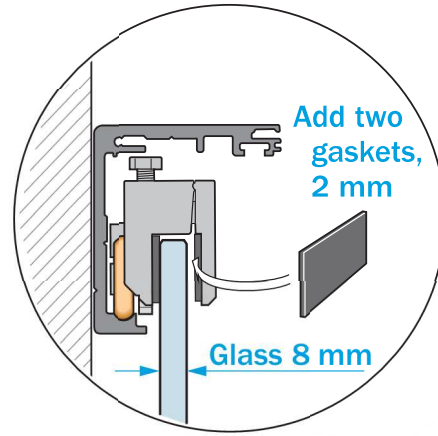

## NORDIC Skjutdörr

Max door weight 80 Kg

Table	
Glass	A (mm)
8	23
10	24
12	25

1

2

3

4

5