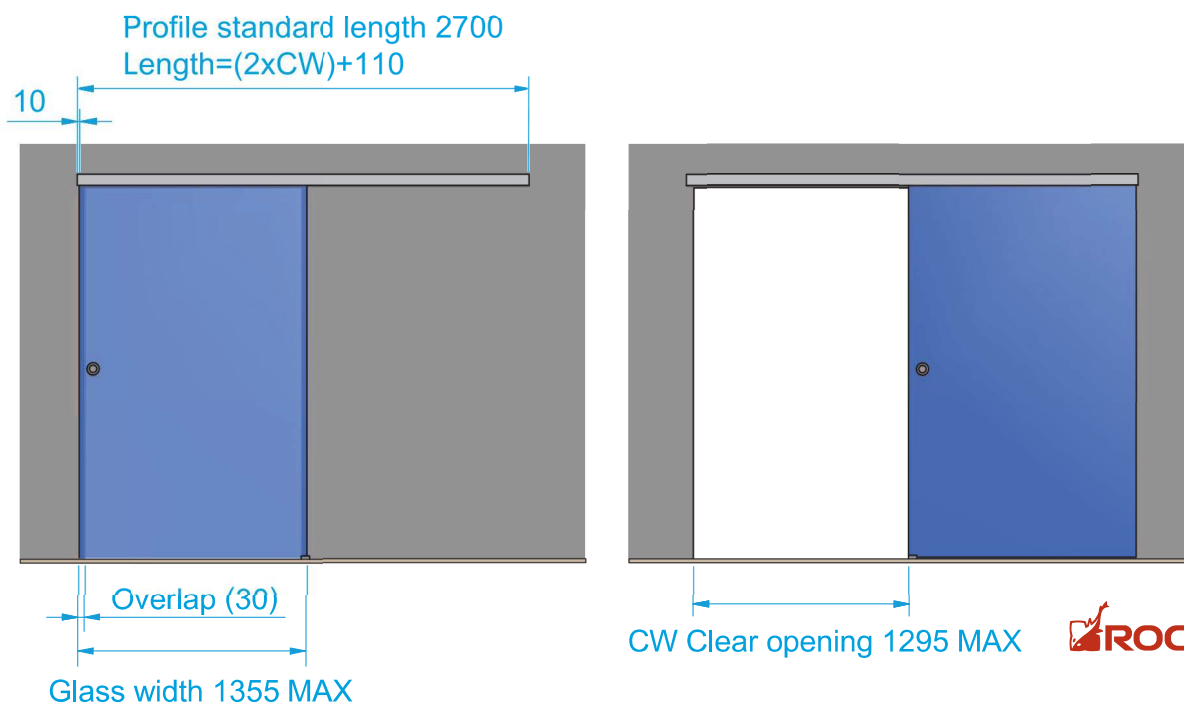

## NORDIC Skjutdörr

Max door weight 80 Kg

Table	
Glass	A (mm)
8	23
10	24
12	25

1

2

3

4

5