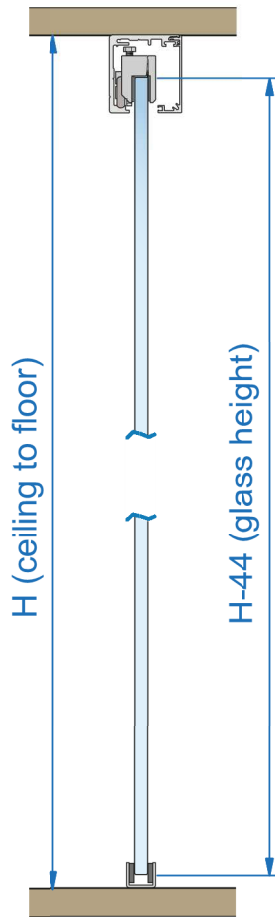

## NORDIC Skjutdörr

Max door weight 80 Kg

Table	
Glass	A (mm)
8	23
10	24
12	25

1

2

3

4

5

8

9

10

11

13

14