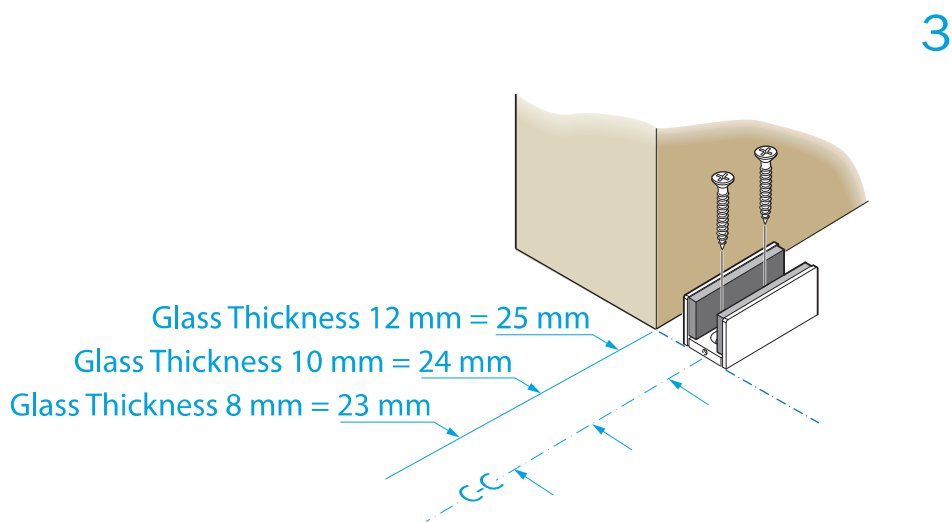

## NORDIC Skjutdörr

Max door weight 80 Kg

Table	
Glass	A (mm)
8	23
10	24
12	25

1

2

3

4

5