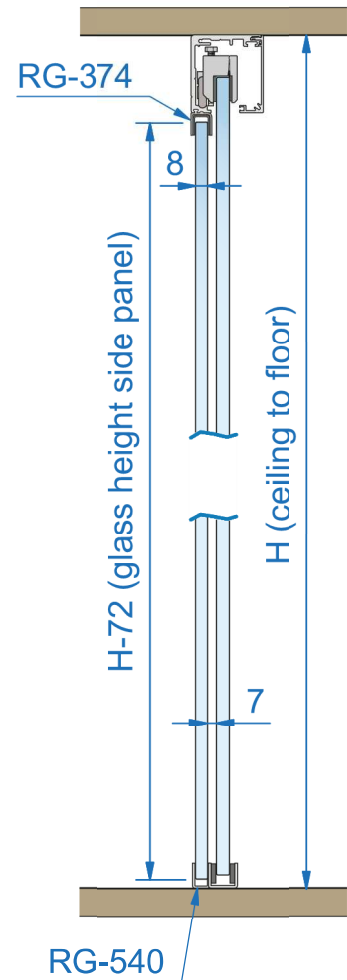

## NORDIC Skjutdörr

Max door weight 80 Kg

Table	
Glass	A (mm)
8	23
10	24
12	25

1

2

3

4

5

8

9

10

11

13

14