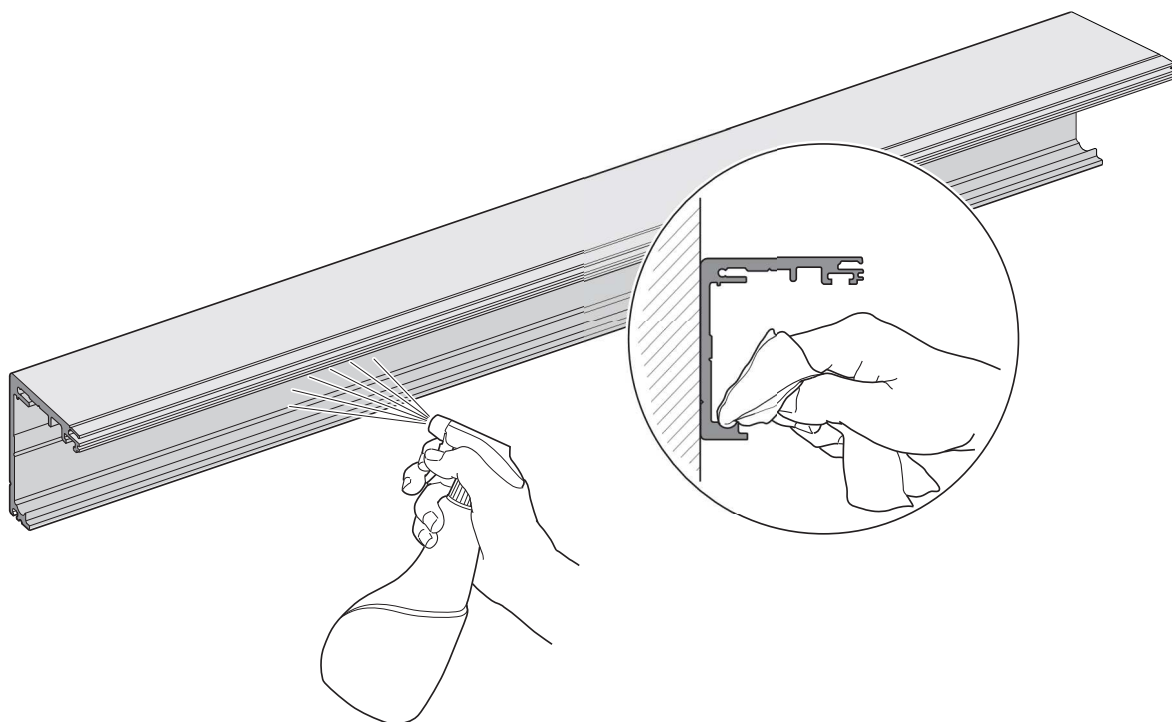

## NORDIC Skjutdörr

Max door weight 80 Kg

Table	
Glass	A (mm)
8	23
10	24
12	25

1

2

3

4

5