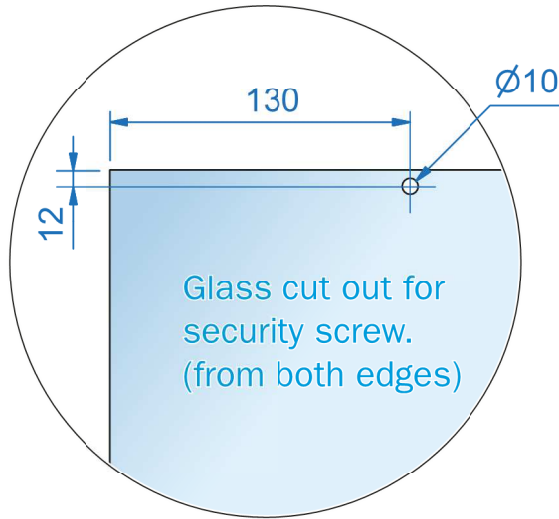

## NORDIC Skjutdörr

Max door weight 80 Kg

Table	
Glass	A (mm)
8	23
10	24
12	25

1

2

3

4

5