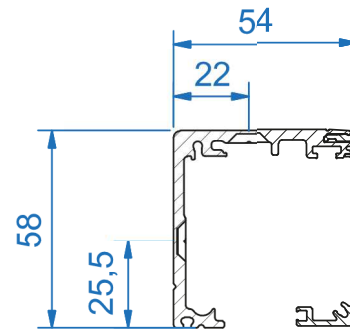

## NORDIC Skjutdörr

Max door weight 80 Kg

Table	
Glass	A (mm)
8	23
10	24
12	25

1

2

3

4

5