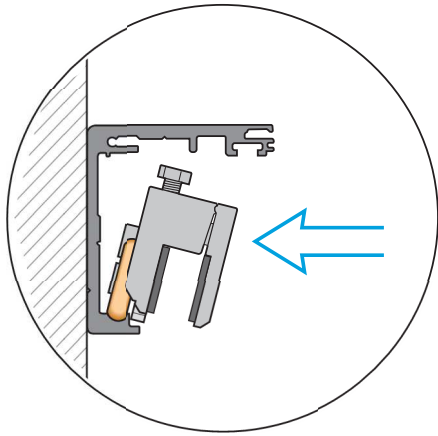

## NORDIC Skjutdörr

Max door weight 80 Kg

Table	
Glass	A (mm)
8	23
10	24
12	25

1

2

3

4

5