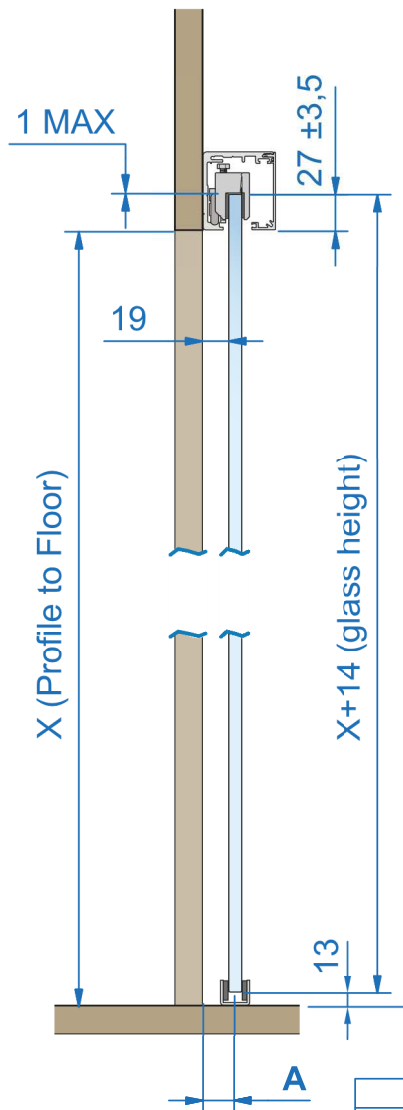

## NORDIC Skjutdörr

Max door weight 80 Kg

Table	
Glass	A (mm)
8	23
10	24
12	25

1

2

3

4

5

8

9

10

11

13

14