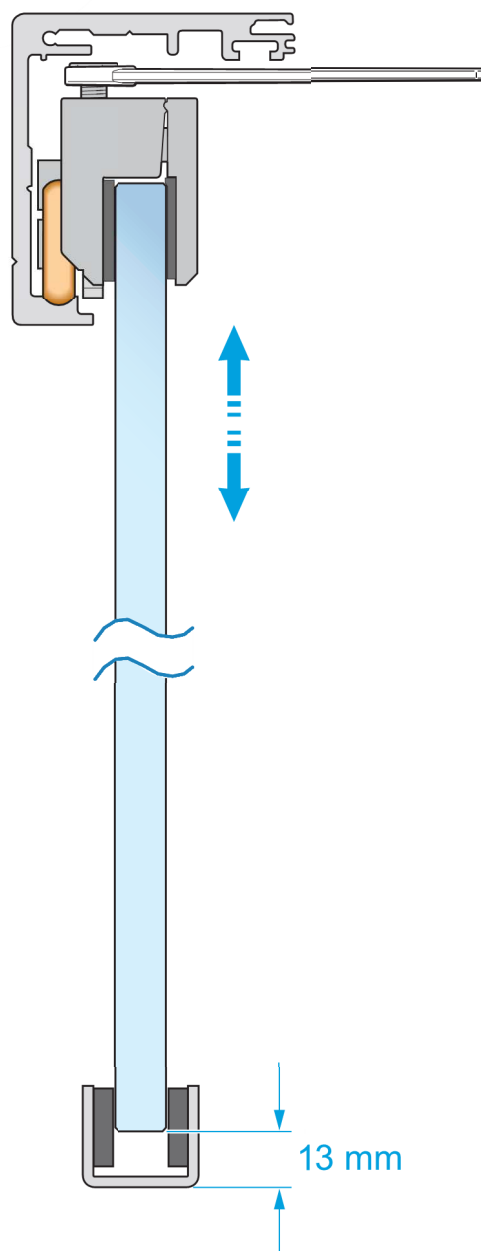

## NORDIC Skjutdörr

Max door weight 80 Kg

Table	
Glass	A (mm)
8	23
10	24
12	25

1

2

3

4

5

8

9

10

11

13

14