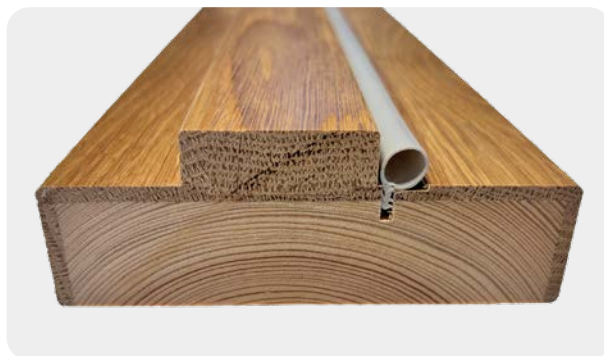

Lövträkarm

Lövträkarm tillverkas med massiv furukärna och pålimning i olika träslag. Borrar för karmskruv (karmskruv kan medlevereras). Levereras som obehandlat, lackat eller laserat utförande. Vid ljudkrav förses karm med tätningslist och vid brandkrav med brandsträng.

Karm kan levereras för ljudklass respektive brandklass.