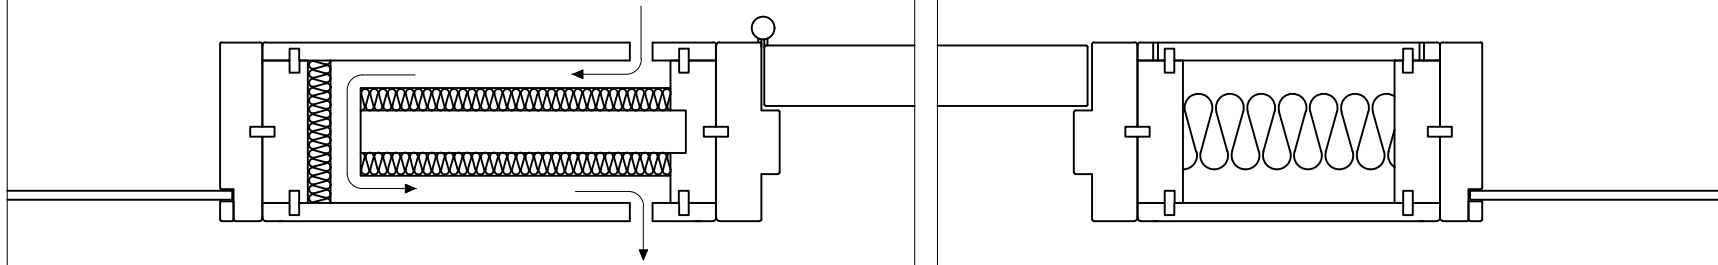

A-A

B-B

D-D

F-F

C-C

E-E

REV.	ANT.	ÄNDRING AVSER	DATUM
 www.nordicdorrfabrik.se			
DATUM	ANSVARIG		
2016-2-25	FT		
Sidolufstdon & Elzon			
Principritning			
SKALA	Ritn.nr.		
1:30;1:5 (A4)	255		