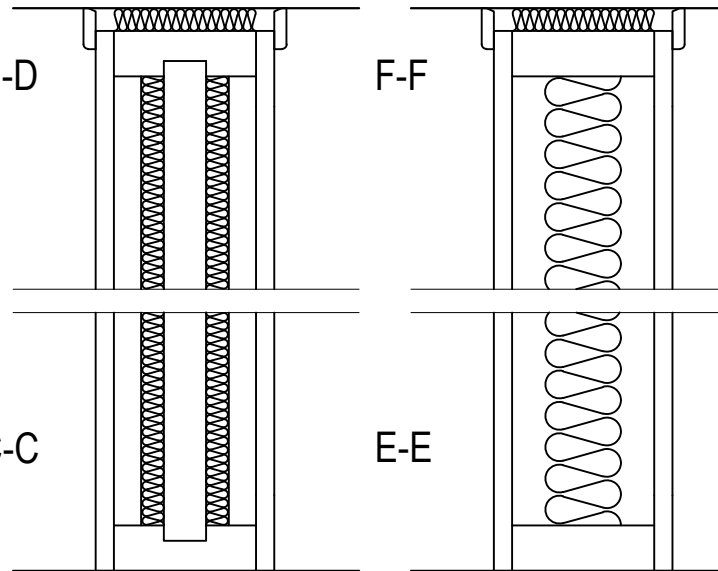

A-A

B-B

D-D

F-F

C-C

E-E

REV.	ANT.	ÄNDRING AVSER	DATUM
 www.nordicdorrfabrik.se			
DATUM	ANSVARIG		
2016-2-25	FT		
Sidolufstdon & Elzon			
Principritning			
SKALA	Ritn.nr.		
1:30;1:5 (A4)	255		