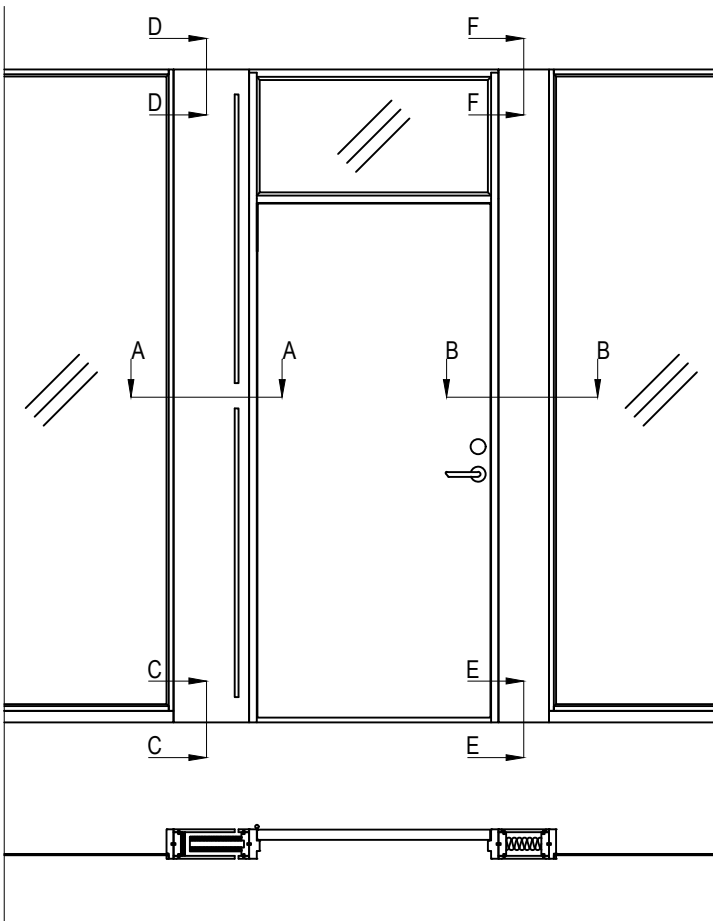

A-A

B-B

D-D

F-F

C-C

E-E

REV.	ANT.	ÄNDRING AVSER	DATUM
 www.nordicdorrfabrik.se			
DATUM	ANSVARIG		
2016-2-25	FT		
Sidolufstdon & Elzon			
Principritning			
SKALA	Ritn.nr.		
1:30;1:5 (A4)	255		