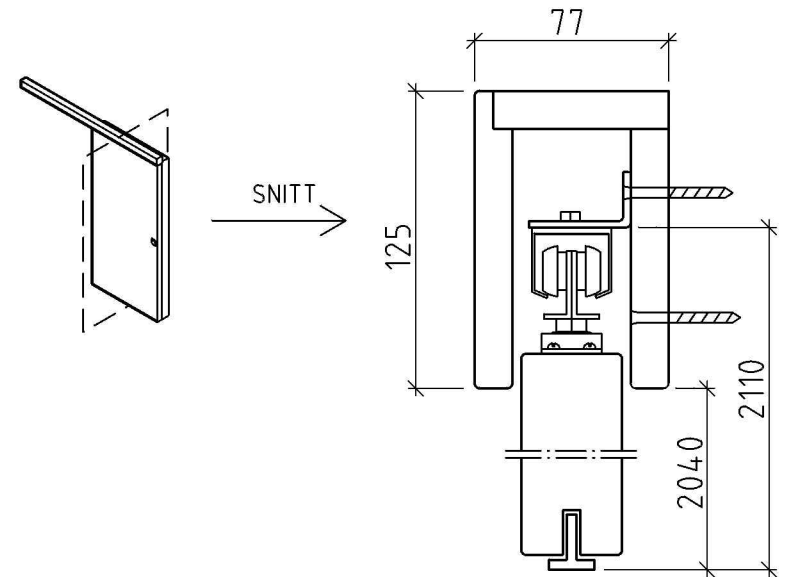

I BESLAGSFÖRPACKNING

FÄSTPLATTA
x 2 ST

BOGGIEHJUL
x 2 ST

DÖRRSTOPP
x 2 ST

STYRKLOSS
x 1 ST

VINKLAR ANTAL VARIERAR
EFTER BREDD. ÄR INTE INKLUDERADE I
BESLAGSFÖRPACKNINGEN UTAN MEDLEVERERAS
LÖST

MODUL	DÖRRBLADSMÅTT	KORNISCH LÄNGD
8x21	825	1720
9x21	925	1920
10x21	1025	2120
15x21	825+825	3370

MONTERINGSANVISNING UTANPÅLIGGANDE SKJUTDÖRR UTAN LÅS MED ÖPPNINGSKARM OCH KORNISCH

1. DEMONTERA BAKSTYCKET SOM ÄR LEVERERAT MONTERAT PÅ KORNISCHEN FRÅN FABRIK OCH MONTERA DÄREFTER BAKSTYCKET PÅ VÄGGEN.
2. VINKLAR SKRUVAS GENOM BAKSTYCKET IN I VÄGGEN.
3. FRAMSIDA KORNISCH MONTERAS NÄR DÖRR ÄR PÅ PLATS OCH INJUSTERAD.